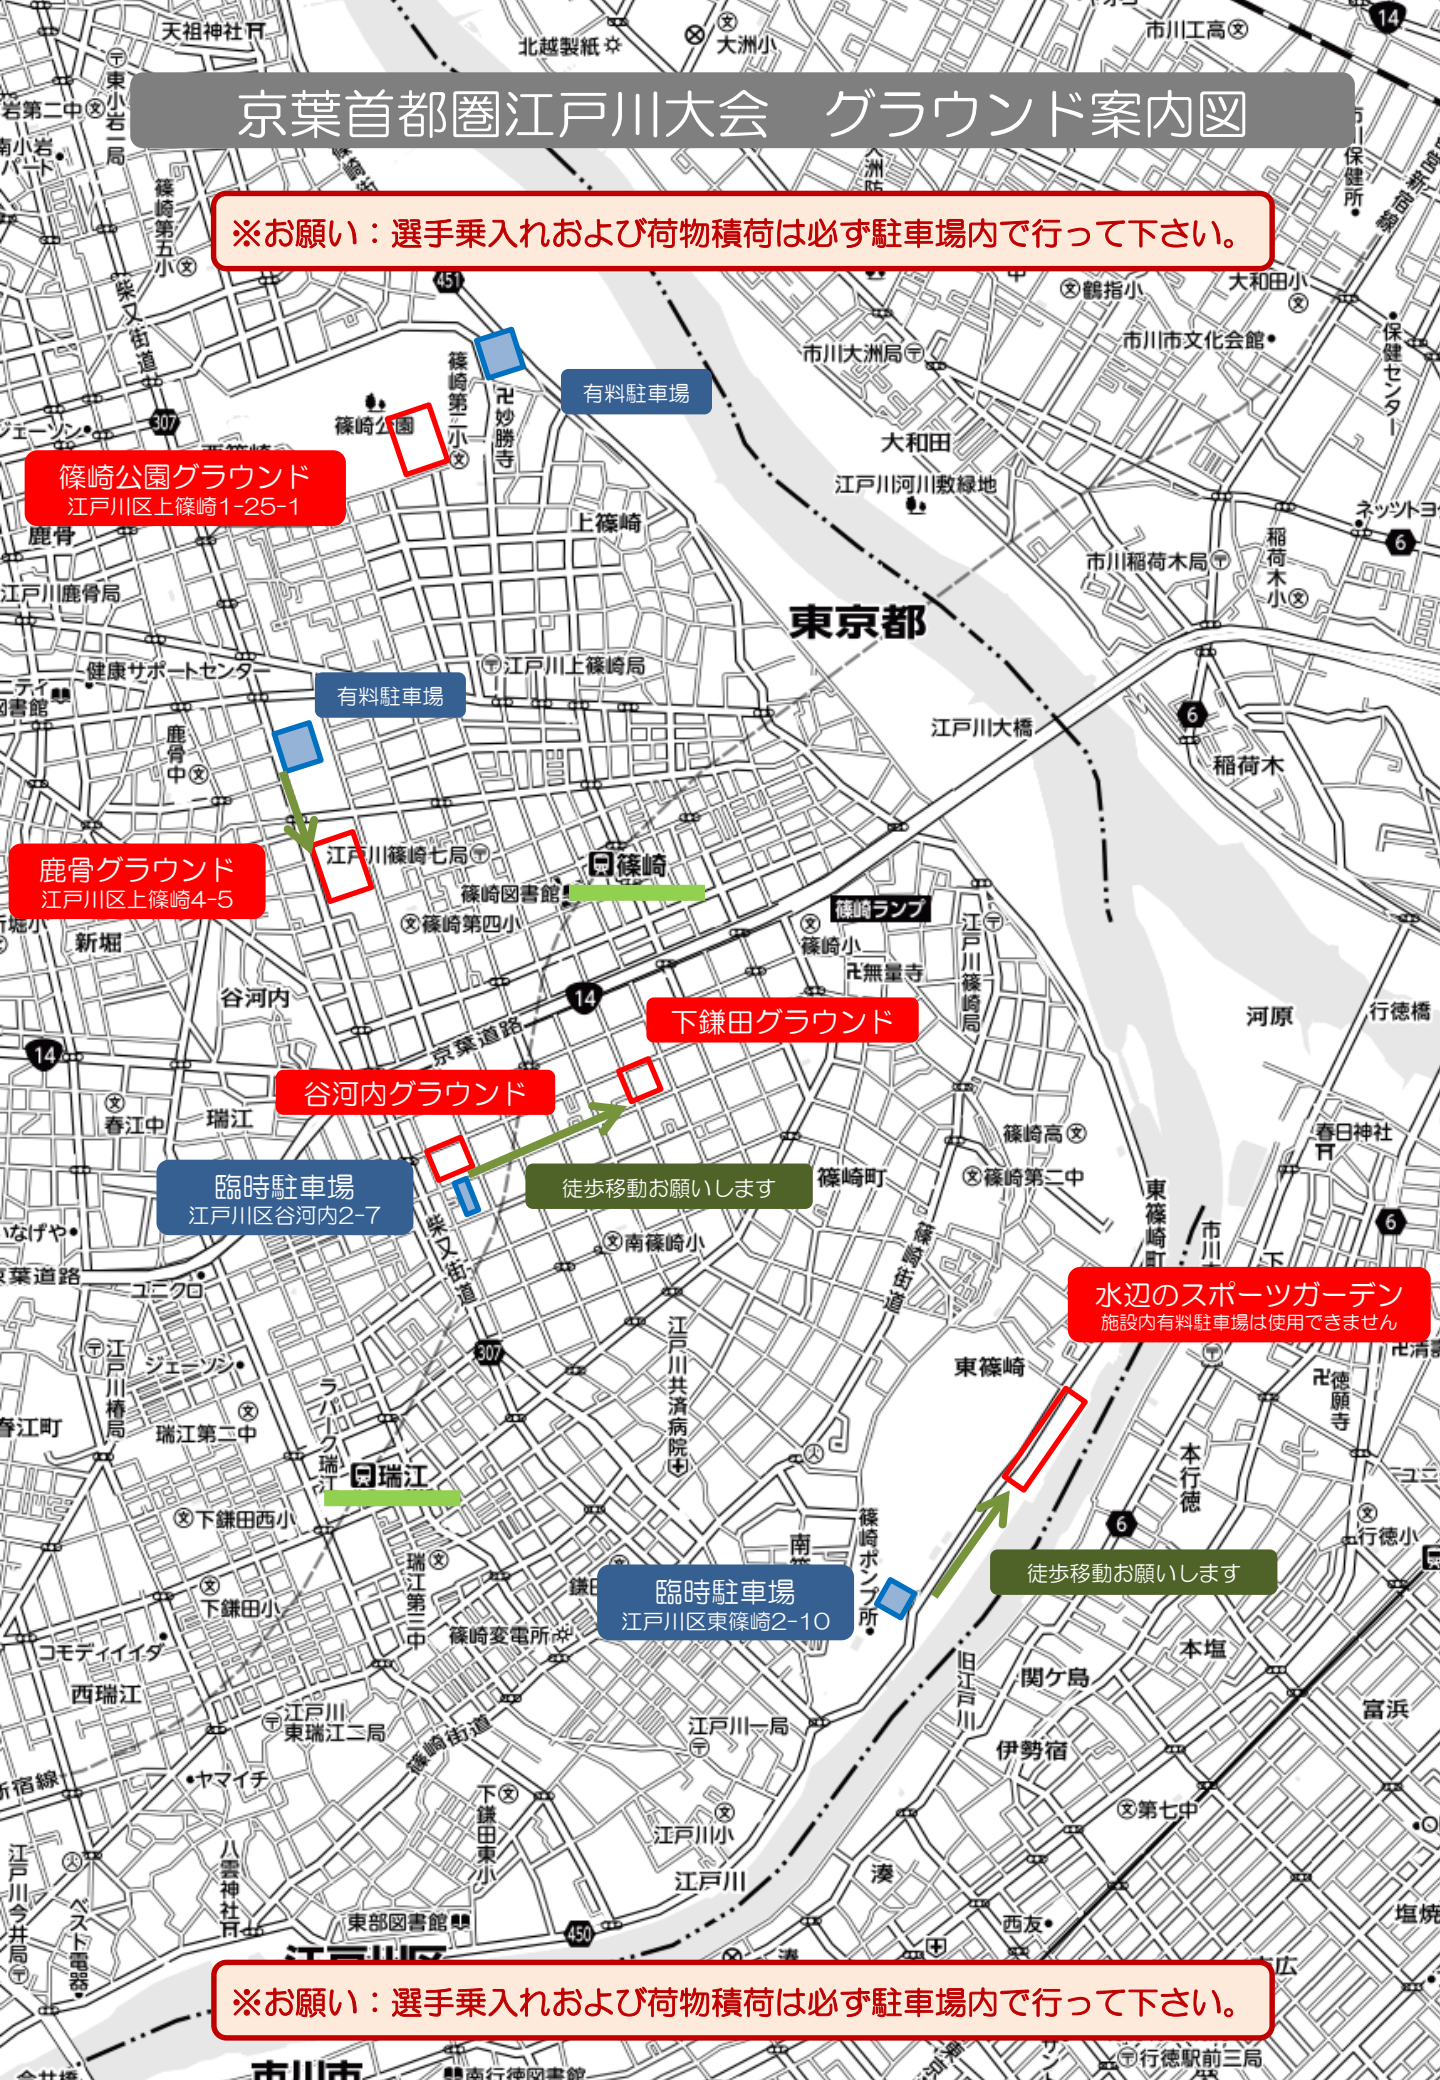

京葉首都圏江戸川大会 グラウンド案内図

※お願い：選手乗入れおよび荷物積荷は必ず駐車場で行って下さい。

篠崎公園グラウンド
江戸川区上篠崎1-25-1

鹿骨グラウンド
江戸川区上篠崎4-5

谷河内グラウンド

臨時駐車場
江戸川区谷河内2-7

下鎌田グラウンド

臨時駐車場
江戸川区東篠崎2-10

水辺のスポーツガーデン
施設内有料駐車場は使用できません

※お願い：選手乗入れおよび荷物積荷は必ず駐車場で行って下さい。