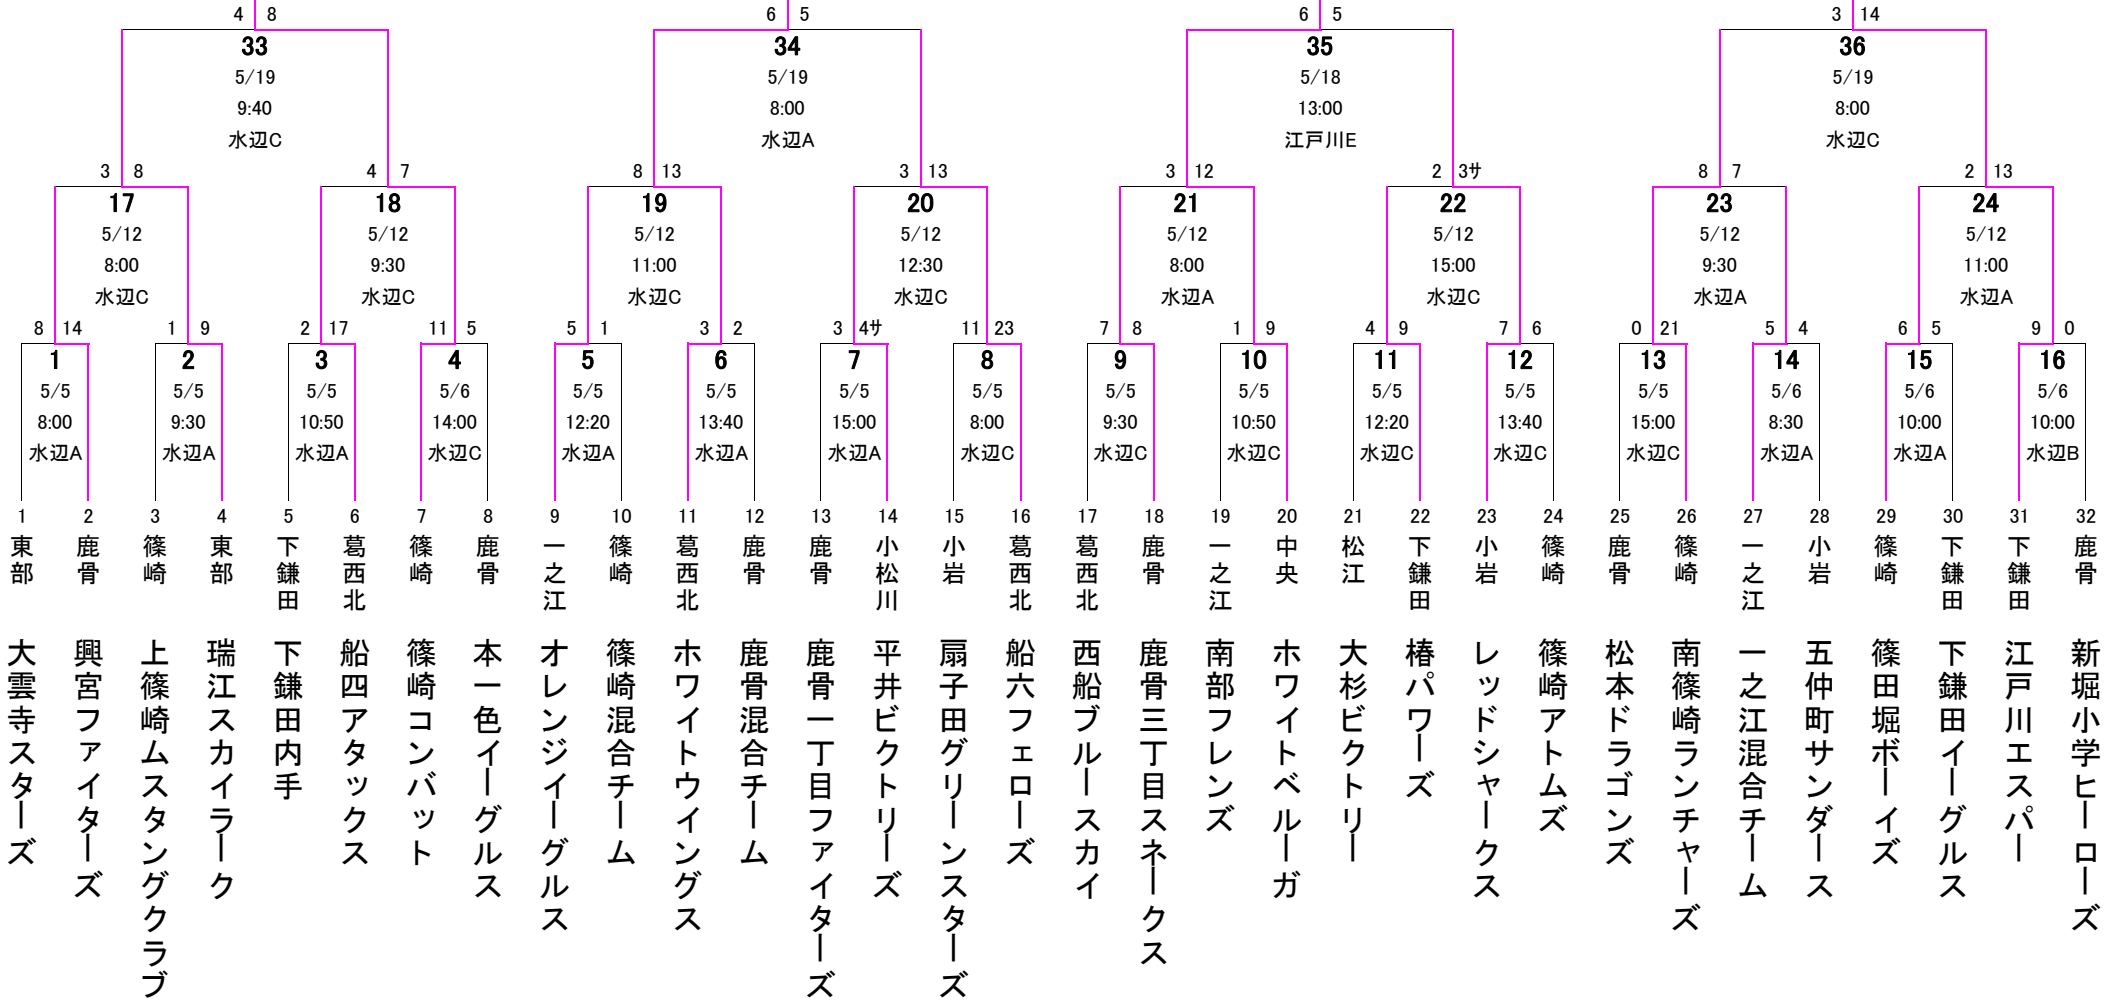

平成25年 第2回 京葉地区低学年大会 トーナメント表

試合会場

水辺A: 水辺のスポーツガーデン A面

水辺C: 水辺のスポーツガーデン C面

Aブロック

Bブロック

Cブロック

Dブロック

0	5/19 11:20 水辺A 25	15	6/9 予定 26	6/9 予定 27	6/9 予定 28	6 5/19 14:40 水辺A 29	4	9 5/19 11:20 水辺C 30	8	11 5/19 13:00 水辺A 31	3	15 5/18 12:00 鹿骨 32	2
---	-----------------------------------	----	------------------------	------------------------	------------------------	----------------------------------------	---	----------------------------------------	---	-----------------------------------------	---	----------------------------------------	---